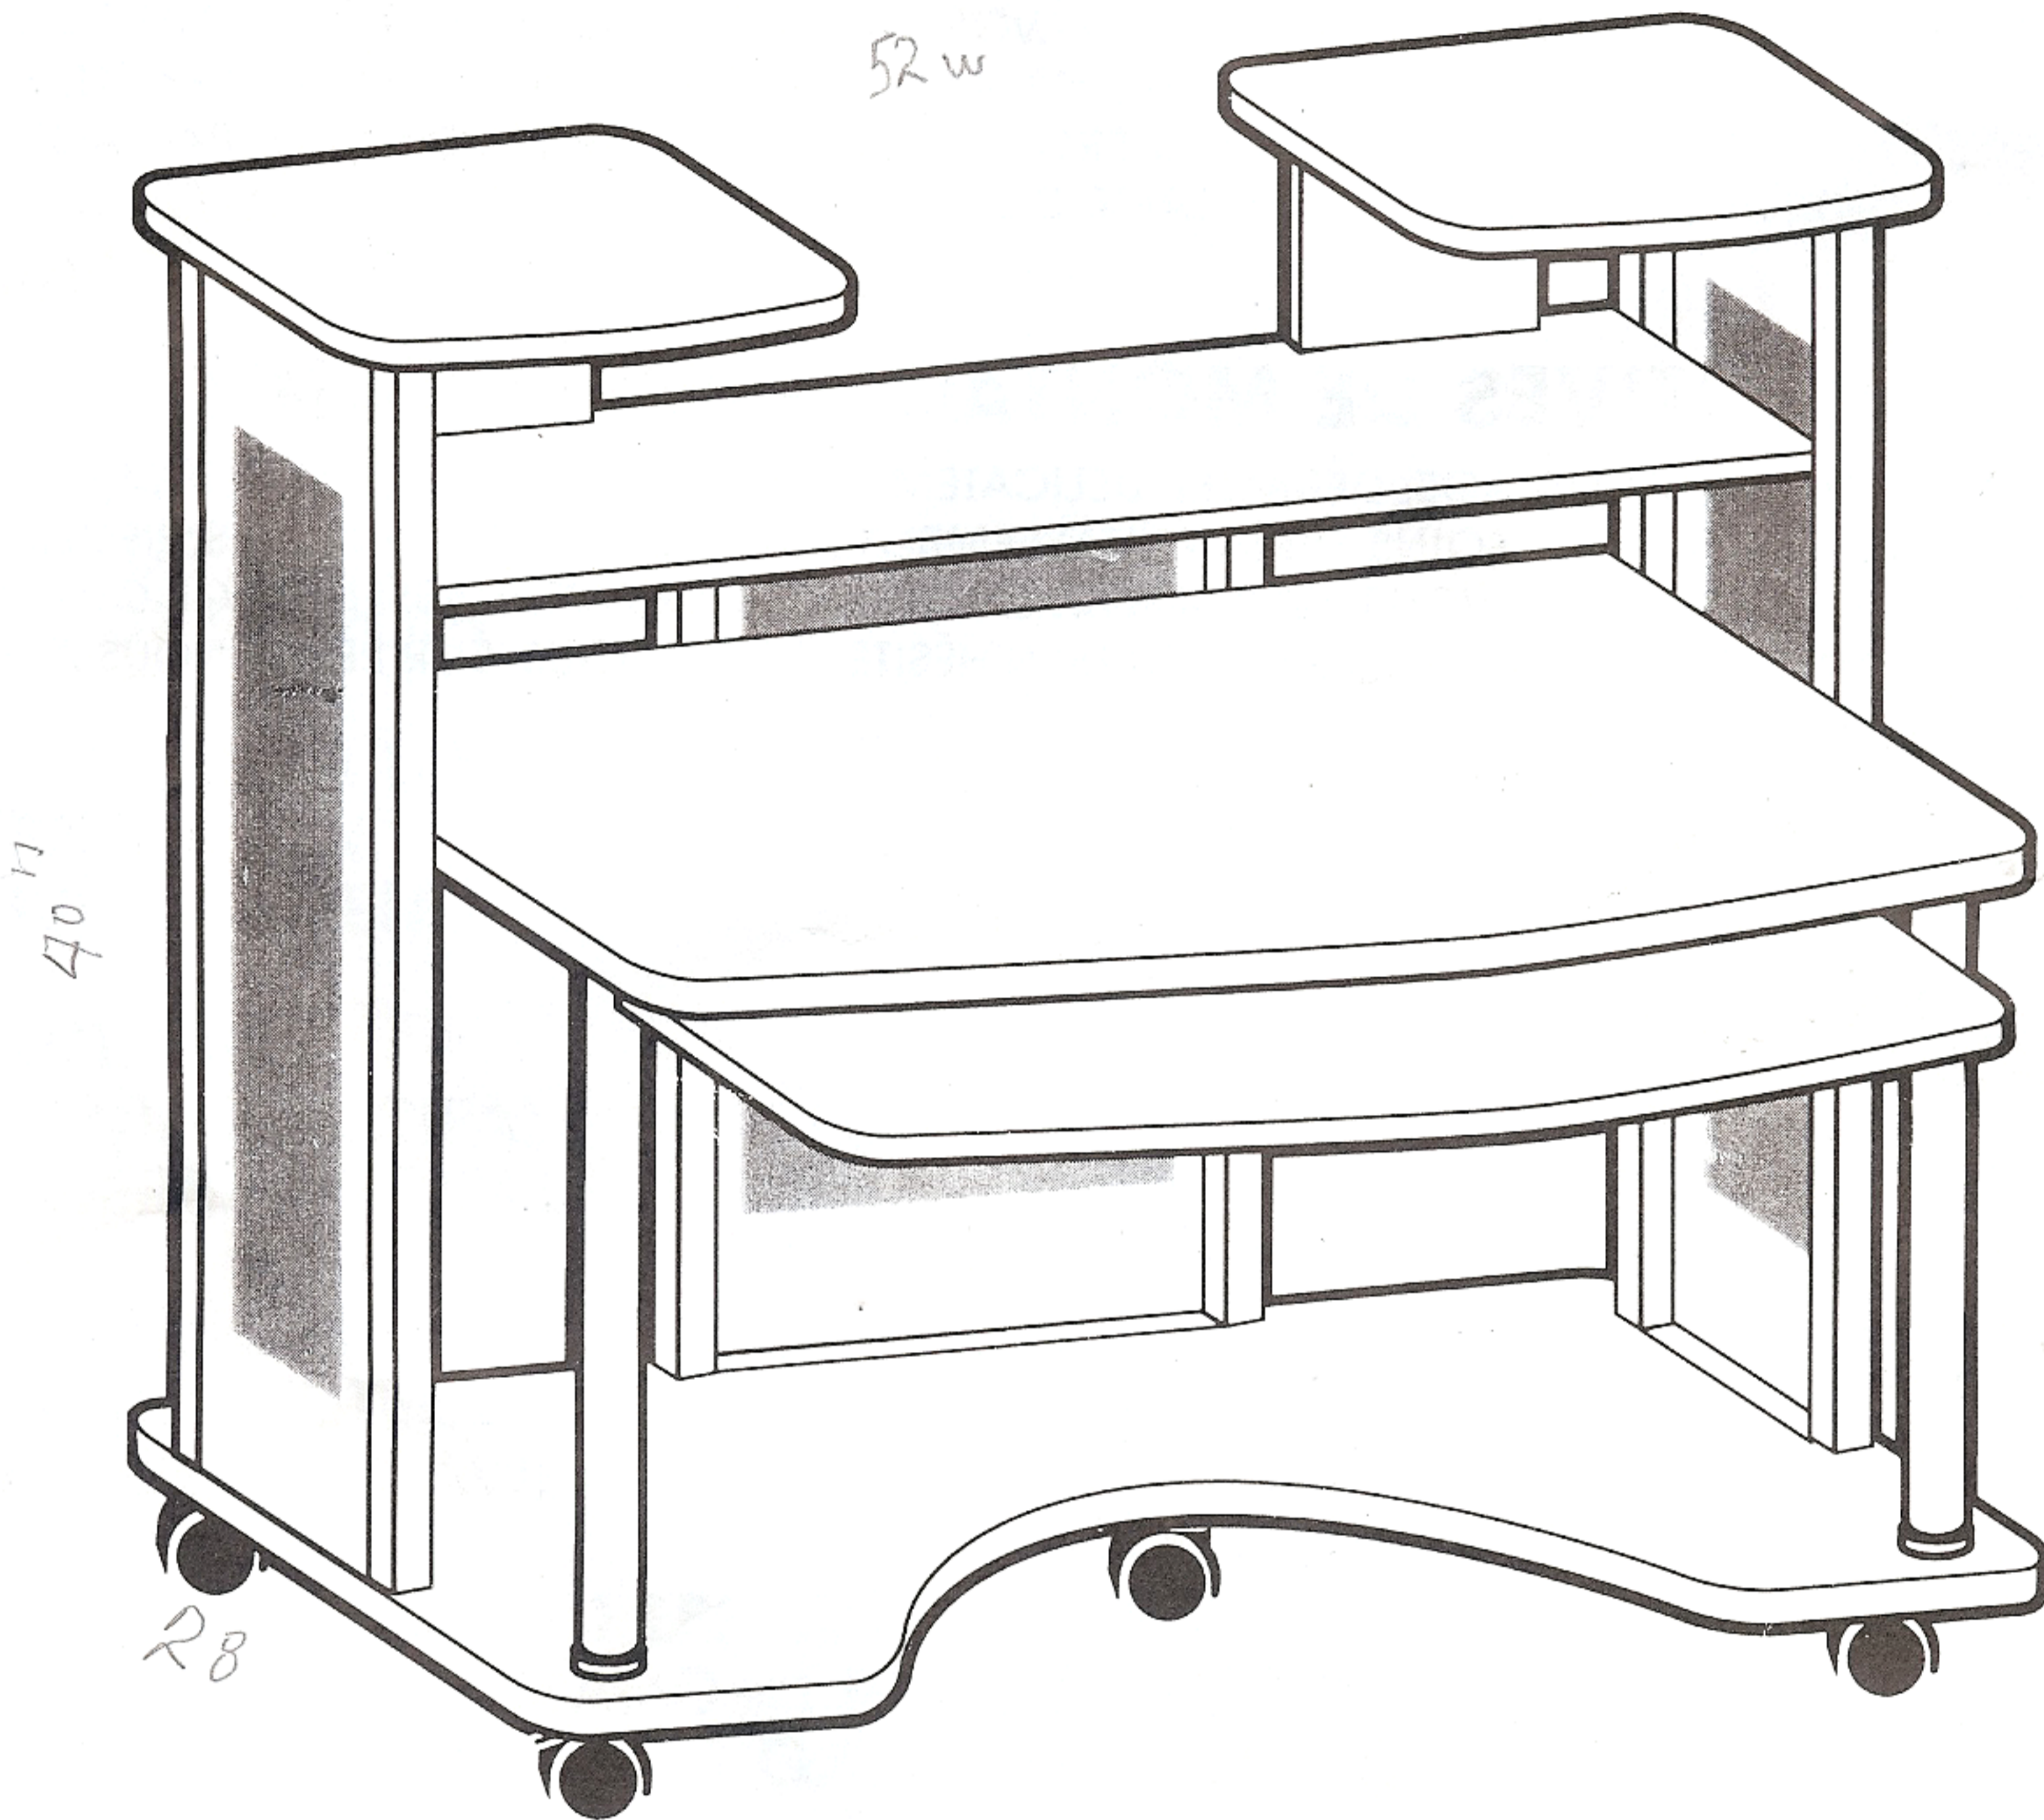

THANK YOU FOR PURCHASING OUR STUDIO RTA
GRACIAS POR COMPRAR NUESTRO STUDIO RTA
MERCİ D'AVOIR ACHETÉ UN MEUBLE STUDIO RTA

SATURN CENTRE

MODEL# 18858 BLACK/BLACK, 18859 BLACK/CHERRY, 18659 PEWTER/GREY, 18861 SILVER/MAPLE
MODELO #18858 NEGRO/NEGRO, 18859 NEGRO/CEREZA, 18659 ESTAÑO/GRIS, 18861 PLATEADO/ARCE
MODÈLE #18858 NOIR/NOIR, 18859 NOIR/CERISE, 18659 ÉTAİN/TECK, 18861 ARGENTÉ/ÉRABLE